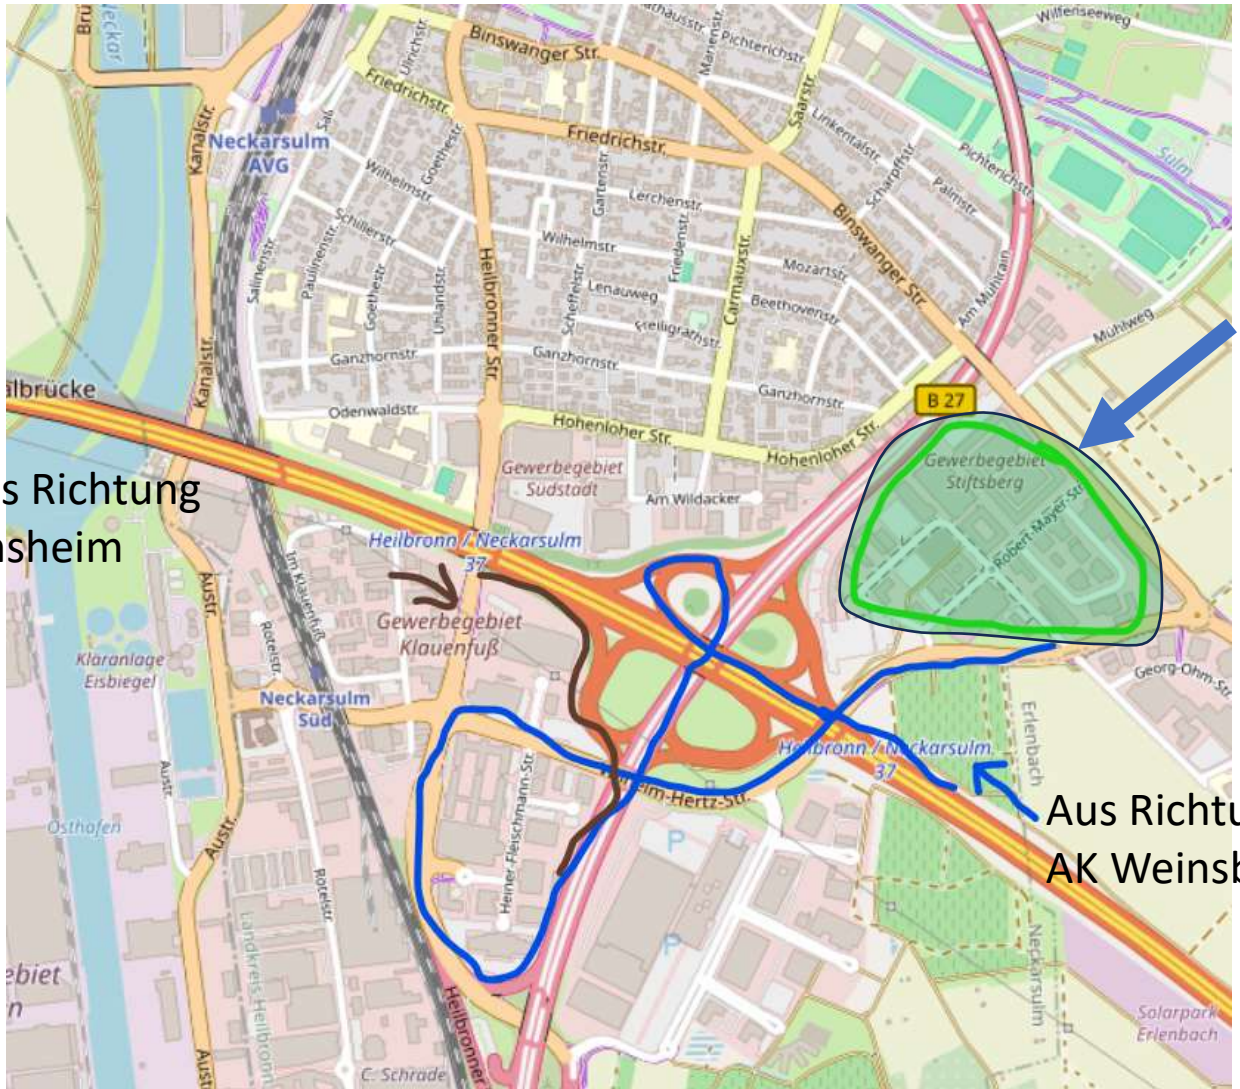

# 65. ADAC-Sulmtalslalom

des MSC Weinsberg

**29.9.2024**

Neckarsulm,  
Industriegebiet Stiftsberg

Lauf zum WASP Region 1 und RNP  
Ersatzlauf für WASP Region 2  
Neue Strecke, 3 Wertungsläufe

Online-Nennung ab Ende August möglich

G5: 9 Uhr

G3: 9.15 Uhr

G1: 10:30 Uhr

F9: 11.15 Uhr

F10: 12:30 Uhr

F11: 13:30 Uhr

H13: 14 Uhr

H14: 14.30 Uhr

SE: bis 14:00 Uhr

Ortsclub im  
ADAC Württemberg e.V.

Anfahrt:  
Über A6 Abfahrt Heilbronn/Neckarsulm  
**Abfahrt Richtung Heilbronn!**

Aus Richtung  
Sinsheim

Aus Richtung  
AK Weinsberg

Fahrerlager allgemein: Gottfried-Leibniz-Straße 1, 74172 Neckarsulm