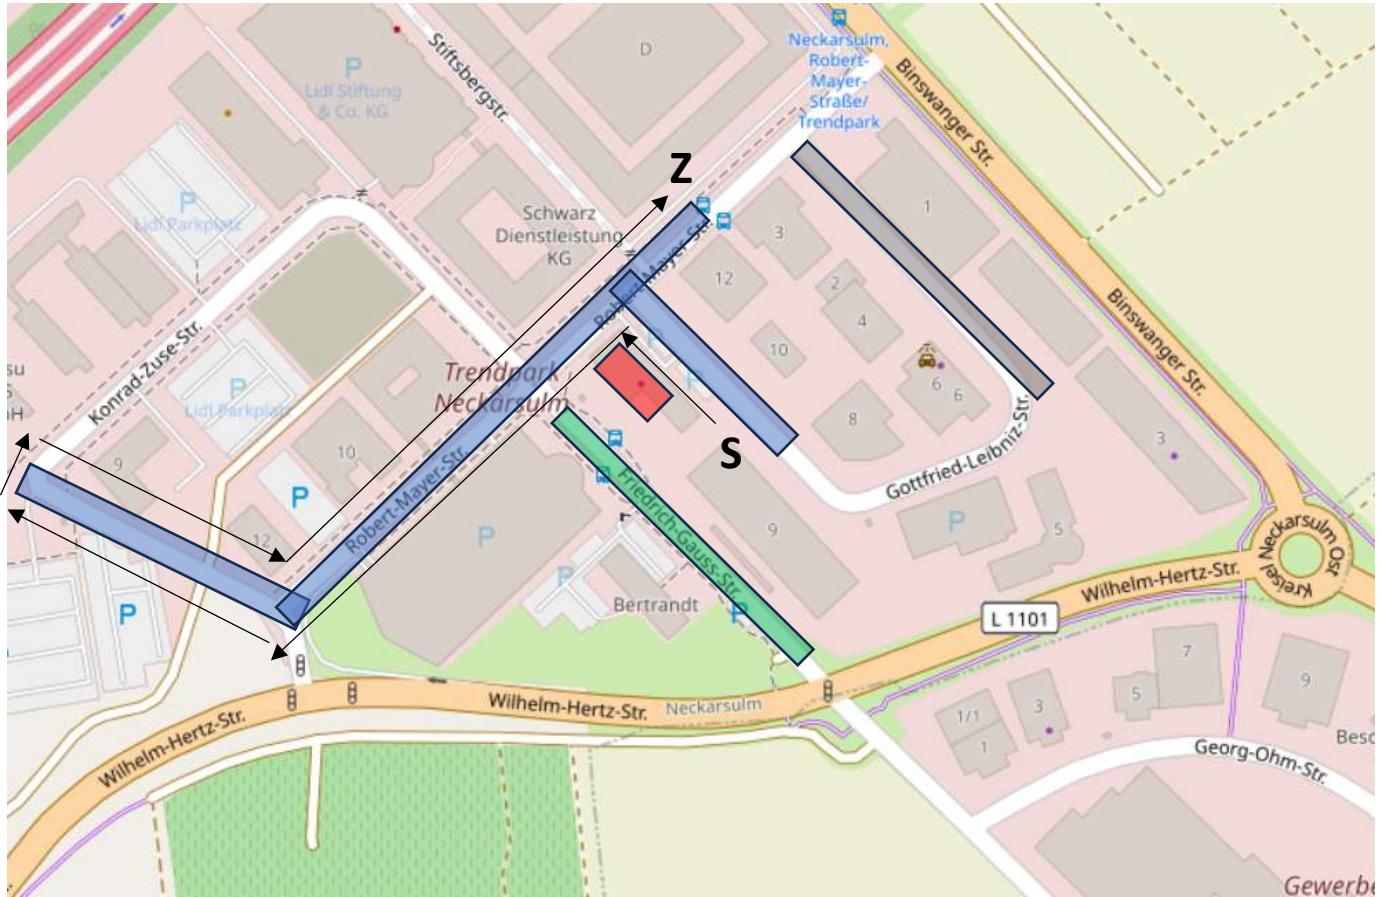

# 65. ADAC-Sulmtalslalom

des MSC Weinsberg

**29.9.2024**

Neckarsulm,  
Industriegebiet Stiftsberg

Lauf zum WASP Region 1 und RNP  
Ersatzlauf für WASP Region 2  
Neue Strecke, 3 Wertungsläufe

Online-Nennung ab Ende August möglich

G5: 9 Uhr

G3: 9.15 Uhr

G1: 10:30 Uhr

F9: 11.15 Uhr

F10: 12:30 Uhr

F11: 13:30 Uhr

H13: 14 Uhr

H14: 14.30 Uhr

SE: bis 14:00 Uhr

Ortsclub im  
ADAC Württemberg e.V.

Anfahrt:  
Über A6 Abfahrt Heilbronn/Neckarsulm  
**Abfahrt Richtung Heilbronn!**

Aus Richtung  
Sinsheim

Aus Richtung  
AK Weinsberg

Fahrerlager allgemein: Gottfried-Leibniz-Straße 1, 74172 Neckarsulm

Fahrerlager Gespanne Gruppe F u H: Friedrich-Gauss-Straße, 74172 Neckarsulm

**Streckenführung**

**Fahrerlager**

**Fahrerlager Gespanne F + H**

**Verpflegung**