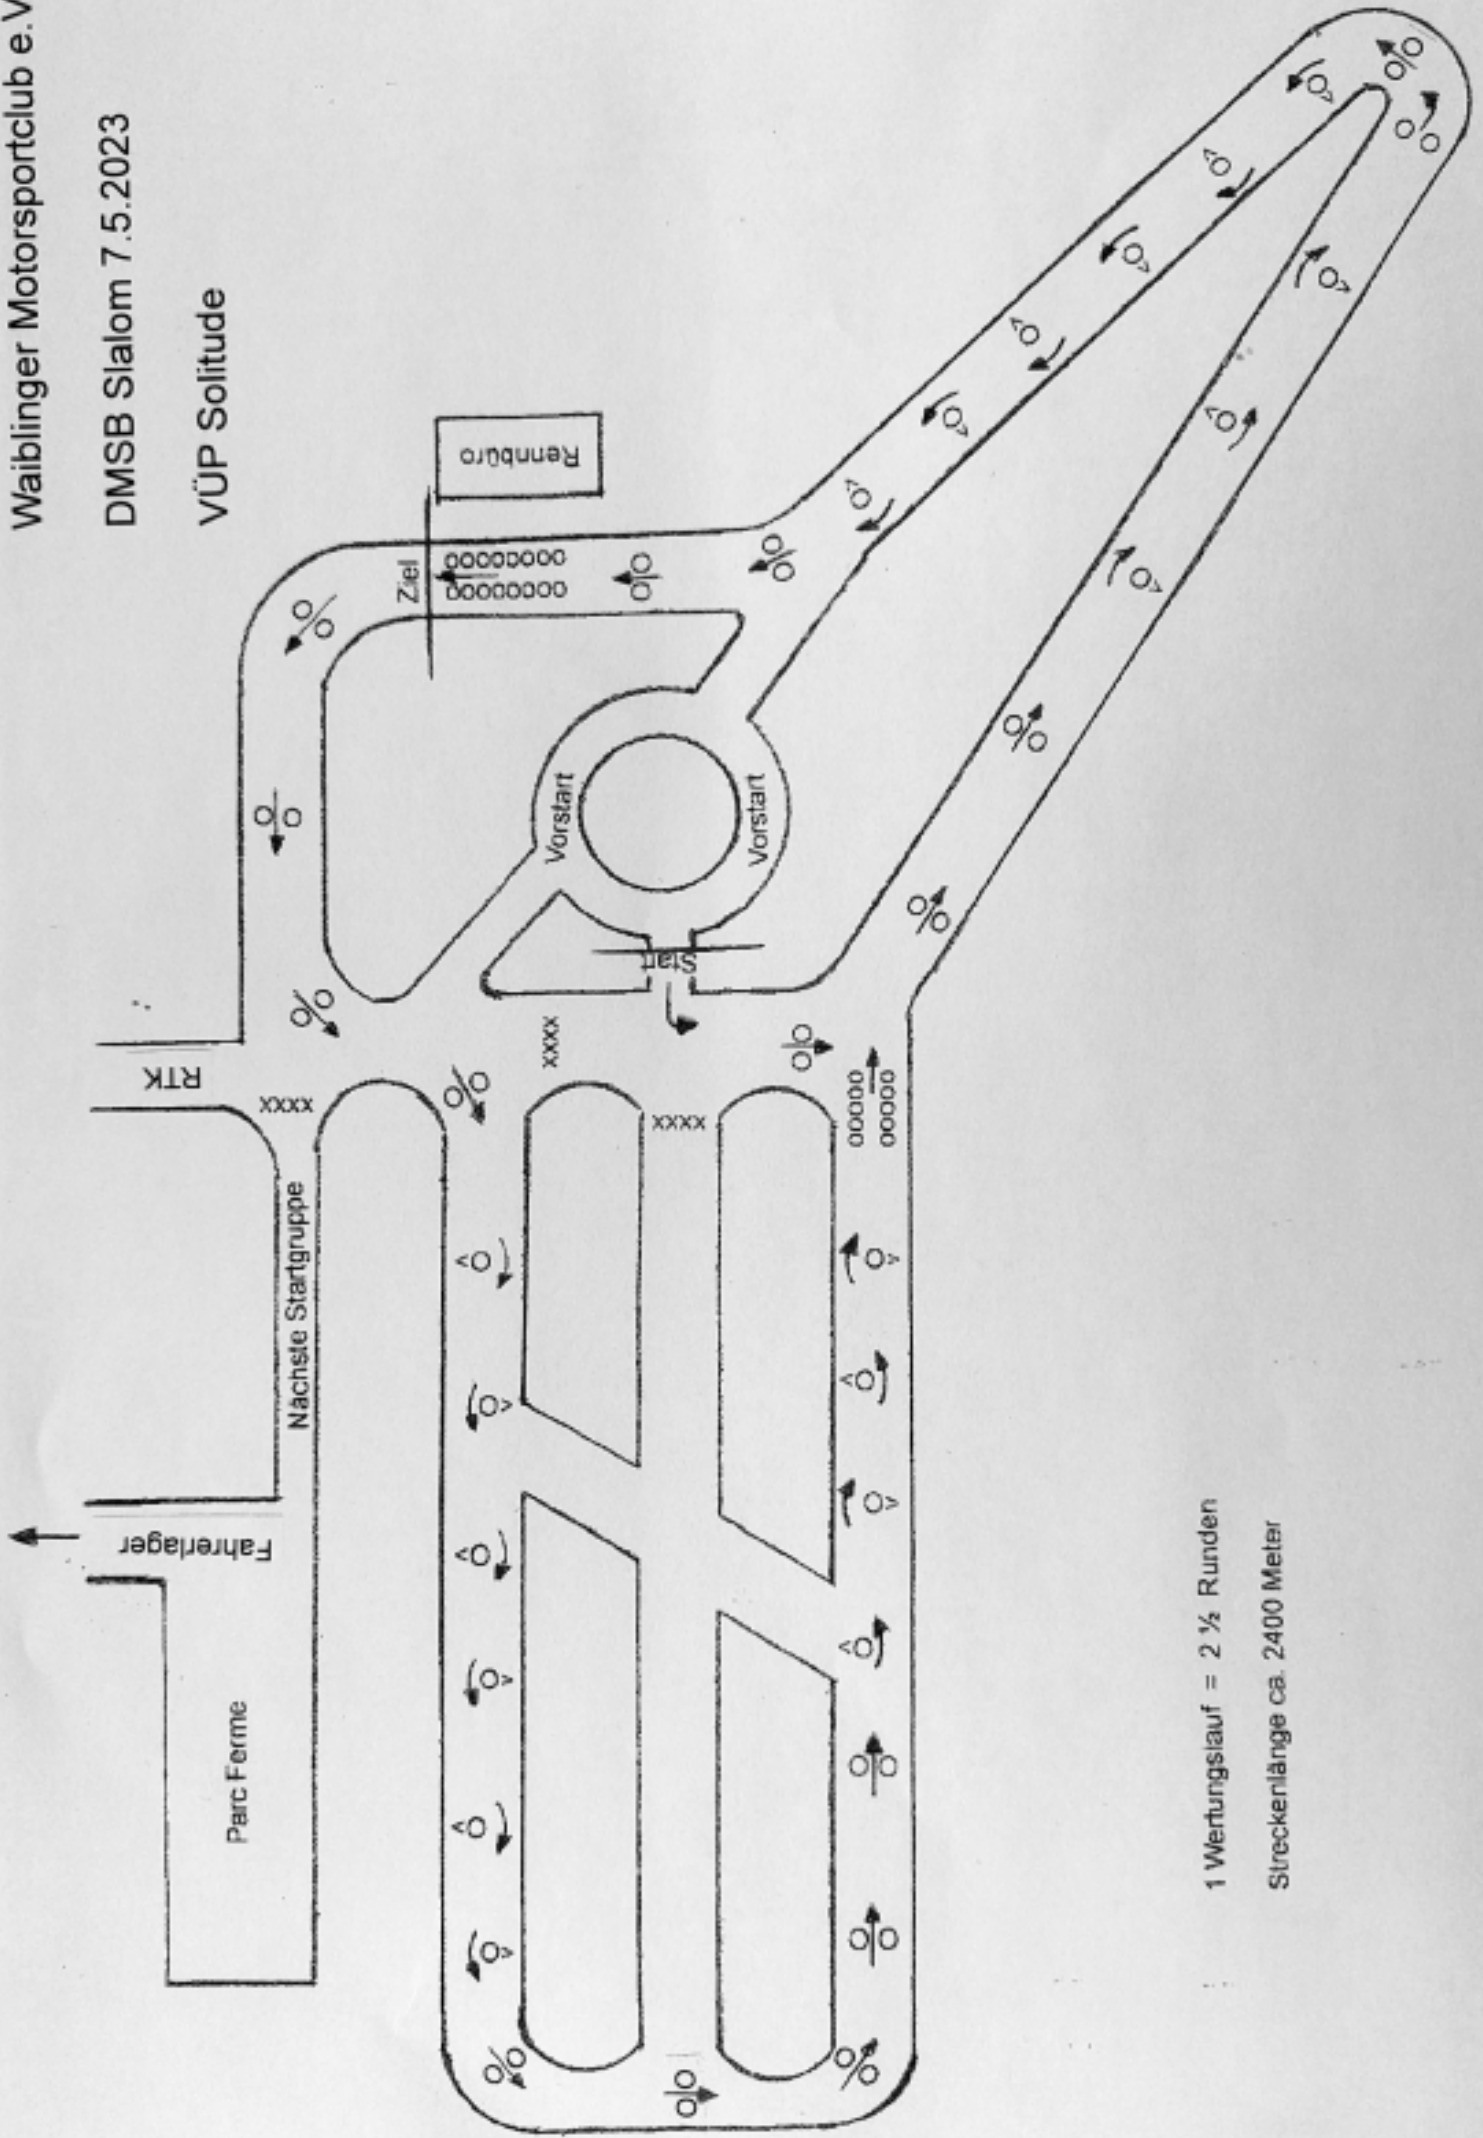

Waiblinger Motorsportclub e.V.

DMSB Slalom 7.5.2023

VÜP Solitude

1 Wertungslauf = 2 1/2 Runden

Streckenlänge ca. 2400 Meter